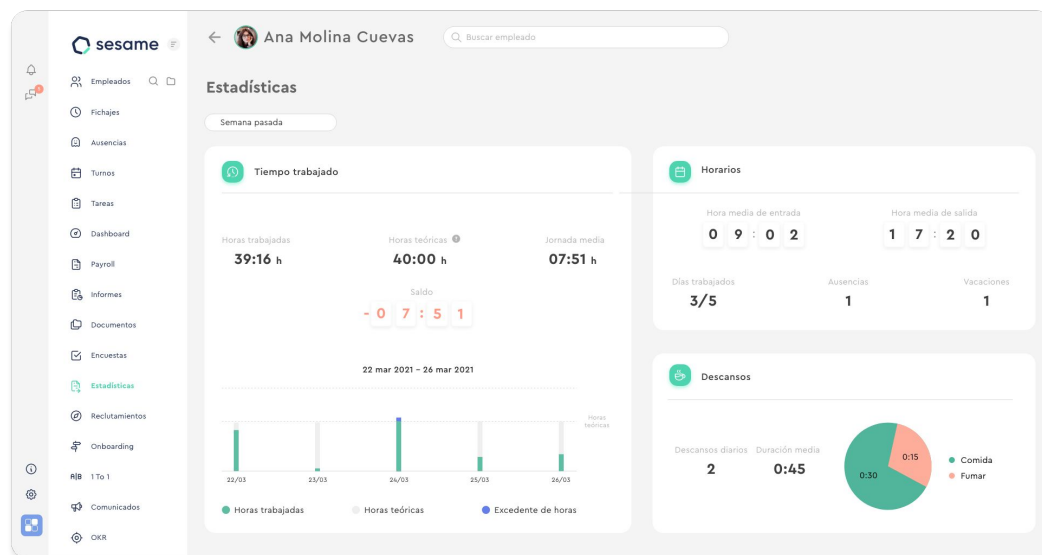

Consultar estadísticas

Analiza tu volumen de trabajo y aumenta tu productividad

Dossier para el usuario

Estadísticas

¿Cuántas horas llevas trabajadas? ¿Tienes horas extra? ¿Cuál es tu jornada media? ¡Con las analíticas de Sesame lo tendrás todo controlado!

Dentro del panel izquierdo > Estadísticas

Podrás **consultar datos y estadísticas** relativas a tu jornada media de trabajo, las horas trabajadas, los horarios, los fichajes y los descansos.

Además, podrás consultar esta información de cualquiera de los períodos de tiempo que precises.